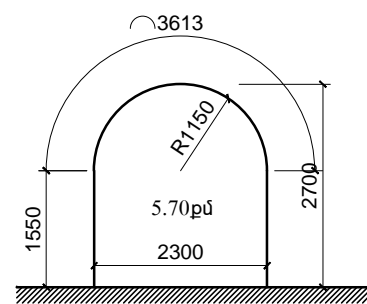

ԱՌԱՋԻՆ ՀԱՐԿԻ ՀԱՏԱԿԱԳԻԾ  
Մ 1:100

Կոյորու հոր

2-2

Քաղ.-1

Ք.ԵՐԵՎԱՆԻ ԿԵՆՏՐՈՆ ՎԱՐՉԱԿԱՆ ՇՐՋԱՆԻ Հ.10 ՄԱՆԿԱՊԱՐՏԵԾԻ ՀԻՄՆԱՆՈՐԴՈՒՄ

ՊԱՏՎԵՐ  
N «ԵԲ-ՊԸԱՇԶԲ-14/43-2»

ՏՆՕՐԵՆ	Լ. ԳՐԻԳՈՐՅԱՆ	<i>[Signature]</i>	ՀԱՐՏԱՐԱՊԵՏԱԾԻՆԱՐԱՐԱԿԱՆ	Փուլ	Թերթ	Թերթեր
ՆԱԽԱԳԾԵՑ	Տ. ԱՋԱՏՅԱՆ		ԱՌԱՋԻՆ ՀԱՐԿԻ ՀԱՏԱԿԱԳԻԾ /ՉԱՓԱԳՐՈՒԹՅՈՒՆ/	ԱՆ	ՃՇ-4	8
			«Թ.Ա.Հ.Գ.Գրիգ» ՍՊԸ			