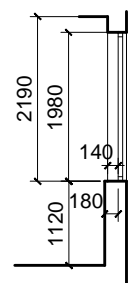

ԱՌԱՋԻՆ ՀԱՐԿԻ ՀԱՏԱԿԱԳԻԾ  
Մ 1:100

Կոյորու հոր

2-2

Քաղ.-1

Ք.ԵՐԵՎԱՆԻ ԿԵՆՏՐՈՆ ՎԱՐՉԱԿԱՆ ՇՐՋԱՆԻ Հ.10 ՄԱՆԿԱՊԱՐՏԵԾԻ ՀԻՄՆԱՆՈՐԴՈՒՄ

ՊԱՏՎԵՐ  
N «ԵԲ-ՊԸԱՇԶԲ-14/43-2»

ՏՆՕՐԵՆ	Լ. ԳՐԻԳՈՐՅԱՆ	<i>[Signature]</i>	ՀԱՐՏԱՐԱՊԵՏԱԾԻՆԱՐԱՐԱԿԱՆ	Փուլ	Թերթ	Թերթեր
ՆԱԽԱԳԾԵՑ	Տ. ԱՋԱՏՅԱՆ		ԱՌԱՋԻՆ ՀԱՐԿԻ ՀԱՏԱԿԱԳԻԾ /ՉԱՓԱԳՐՈՒԹՅՈՒՆ/	ԱՆ	ՃՇ-4	8
			«Թ.Ա.Հ.Գ.Գրիգ» ՍՊԸ			