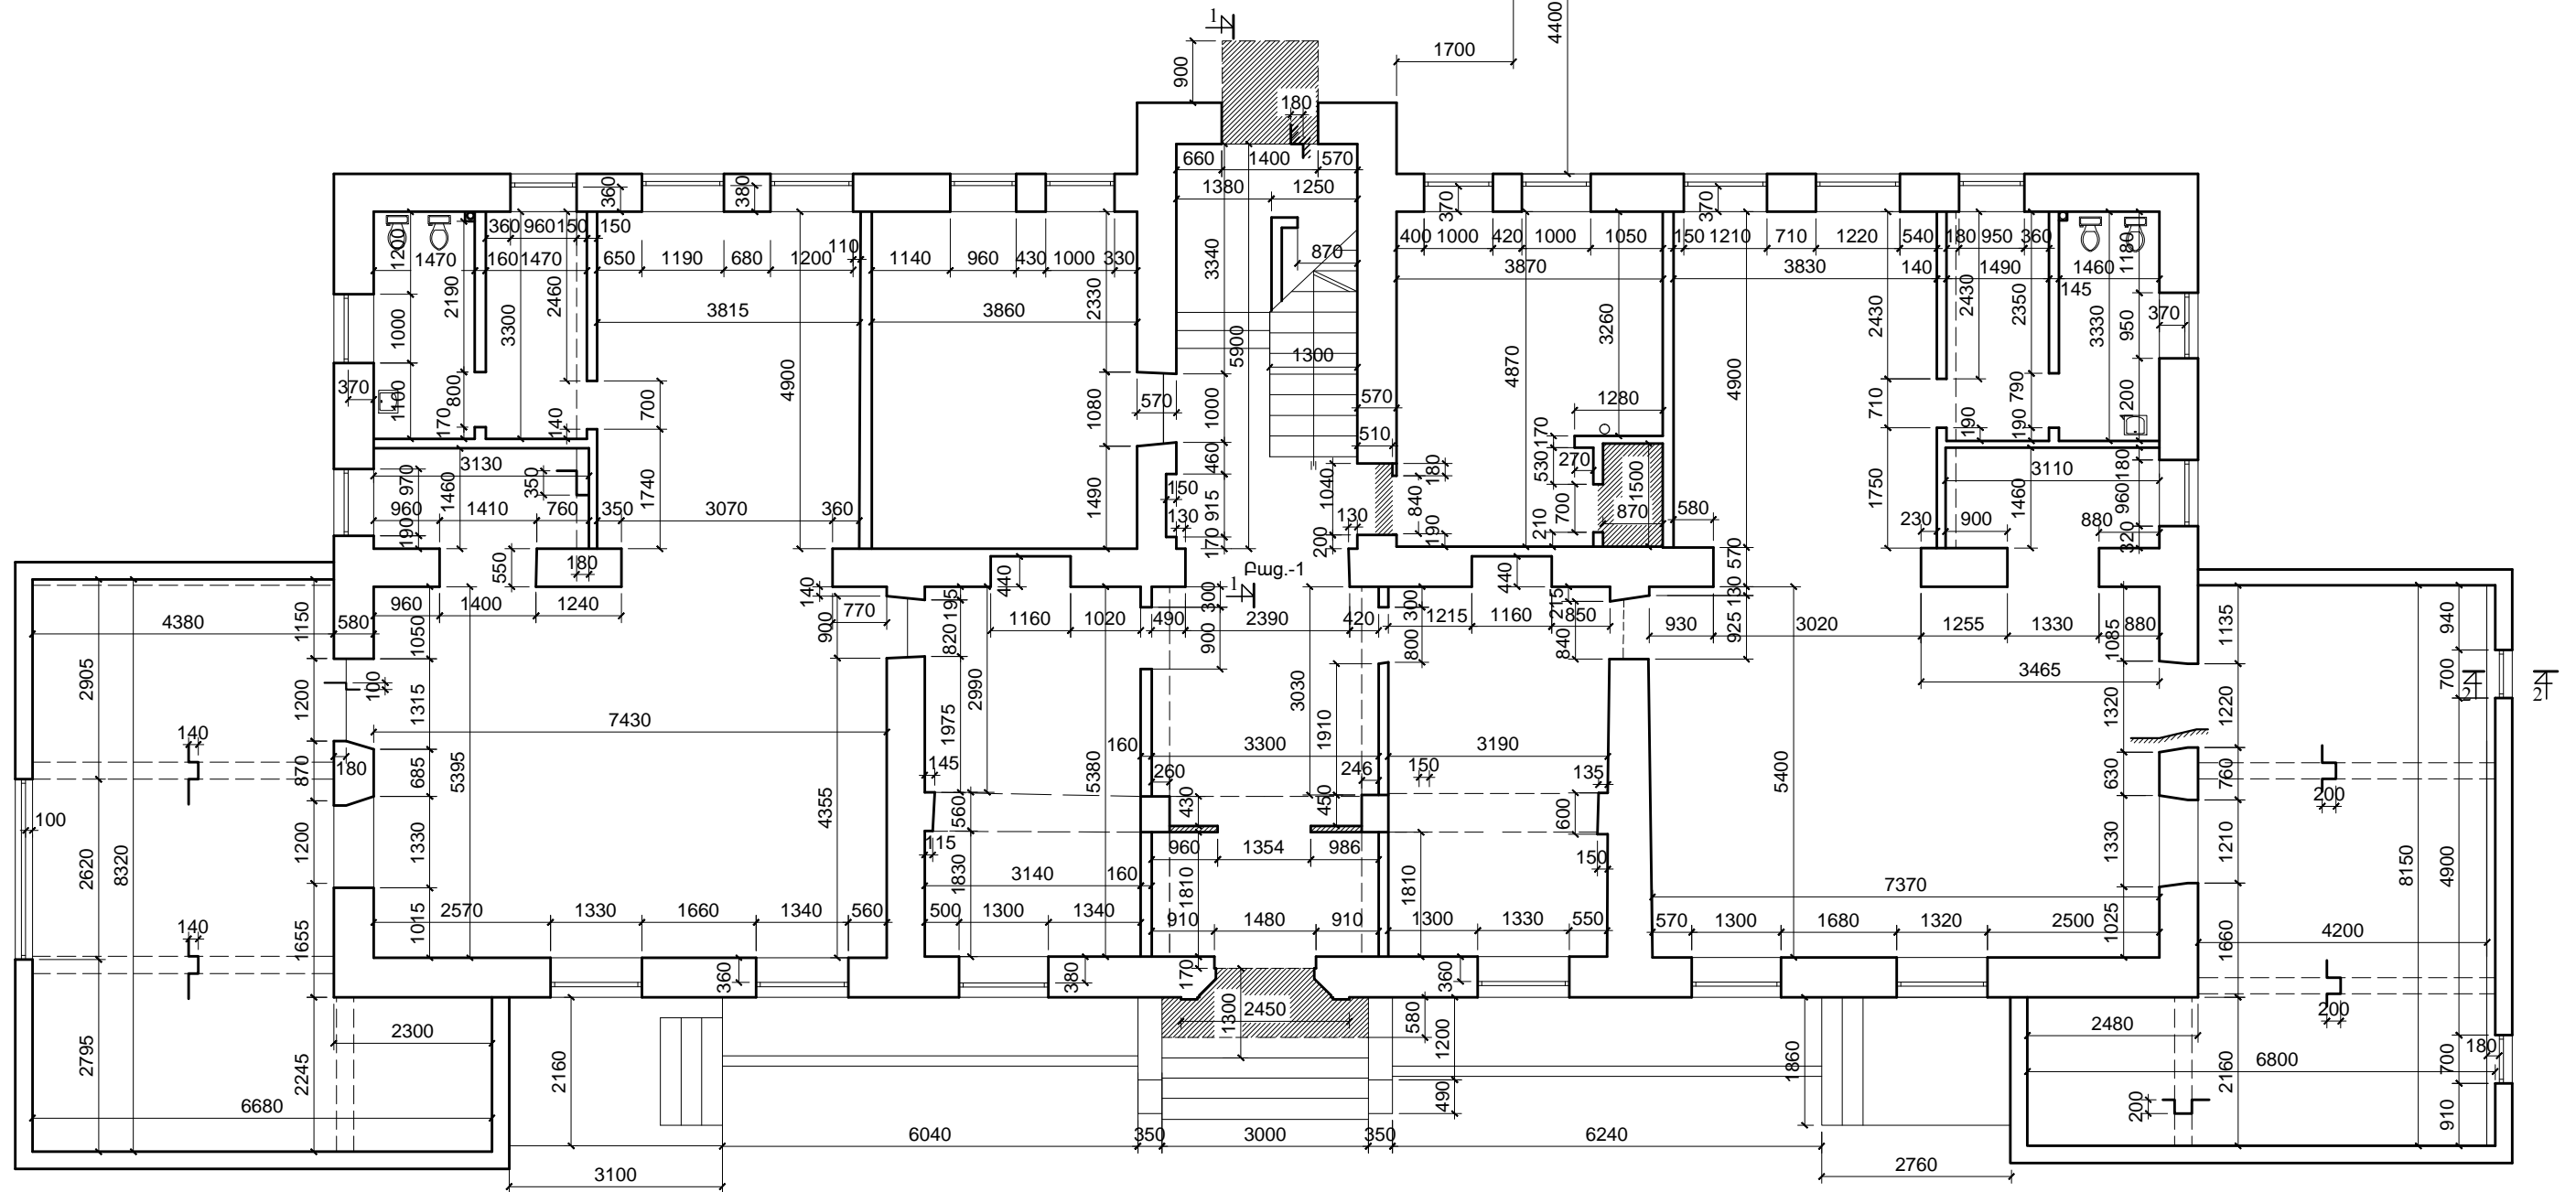

ԱՌԱՋԻՆ ՀԱՐԿԻ ՀԱՏԱԿԱԳԻԾ  
Մ 1:100

Կոյորու հոր

2-2

Քաղ.-1

Ք.ԵՐԵՎԱՆԻ ԿԵՆՏՐՈՆ ՎԱՐՉԱԿԱՆ ՇՐՋԱՆԻ Հ.10 ՄԱՆԿԱՊԱՐՏԵԾԻ ՀԻՄՆԱՆՈՐԴՈՒՄ

ՊԱՏՎԵՐ  
N «ԵԲ-ՊԸԱՇԶԲ-14/43-2»

ՏՆՕՐԵՆ	Լ. ԳՐԻԳՈՐՅԱՆ	<i>[Signature]</i>	ՀԱՐՏԱՐԱՊԵՏԱԾԻՆԱՐԱՐԱԿԱՆ	Փուլ	Թերթ	Թերթեր
ՆԱԽԱԳԾԵՑ	Տ. ԱՋԱՏՅԱՆ		ԱՌԱՋԻՆ ՀԱՐԿԻ ՀԱՏԱԿԱԳԻԾ /ՉԱՓԱԳՐՈՒԹՅՈՒՆ/	ԱՆ	ՃՇ-4	8
			«Թ.Ա.Հ.Գ.Գրիգ» ՍՊԸ			